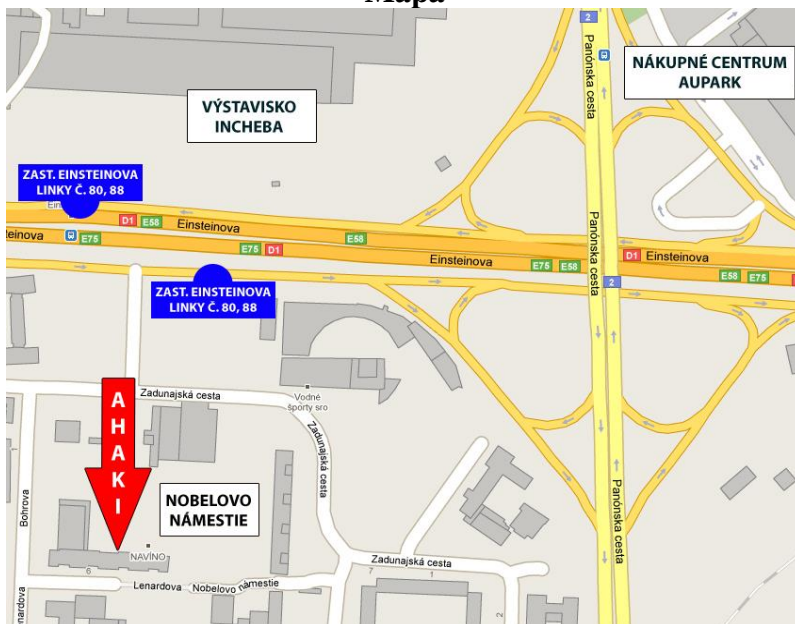

INŠTITÚT VIRGÍNIE SATIROVEJ V SR

Navigácia AHAKI centrum:

Poradenské a vzdelávacie centrum AHAKI, Nobelovo námestie, 851 01 Bratislava-Petržalka, Lenardova 4/A (zelená prízemná, podterasová budova pri cyklotrase, za supermarketom Billa) autobusy [80](#), [88](#), [92](#), [192](#), zastávka Kremnická alebo Einsteinova, (lístok na MHD sa dá kúpiť v automate alebo prázdnu SMS na číslo 1100 - po prijatí spätnej SMS platí 1 hodinu).

Mapa

[Interaktívna mapa na webe](#)