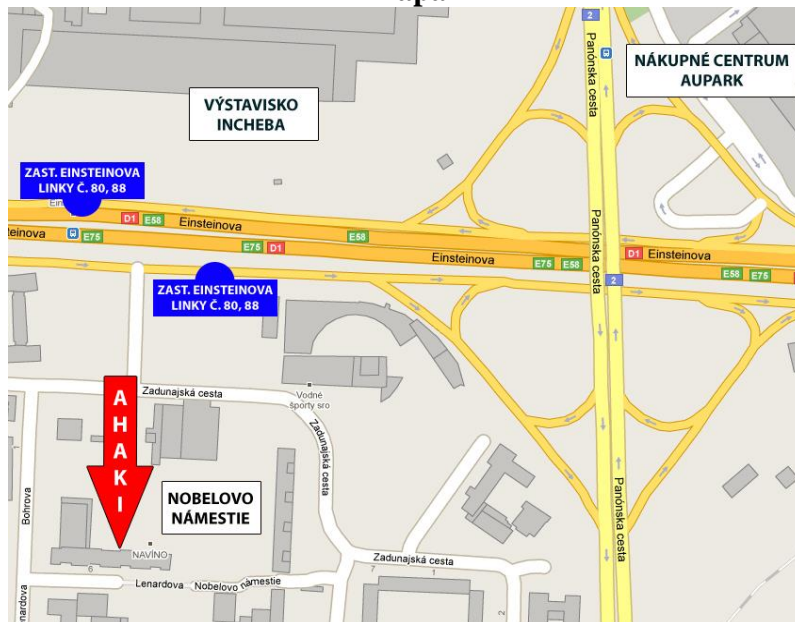

INŠTITÚT VIRGINIE SATIROVEJ V SR
príručný inštitút Globálnej vzdelávacej siete Virginie Satirovej

Navigácia AHAKI centrum:

Poradenské a vzdelávacie centrum AHAKI, Nobelovo námestie, 851 01 Bratislava-Petržalka, Lenardova 4/A (zelená prízemná, podterasová budova pri cyklotrase, za supermarketom Billa) autobusy [80](#), [88](#), [92](#), [192](#), zastávka Kremnická alebo Einsteinova, (lístok na MHD sa dá kúpiť v automate alebo prázdnu SMS na číslo 1100 - po prijatí spätnej SMS platí 1 hodinu).

Mapa

[Interaktívna mapa na webe](#)