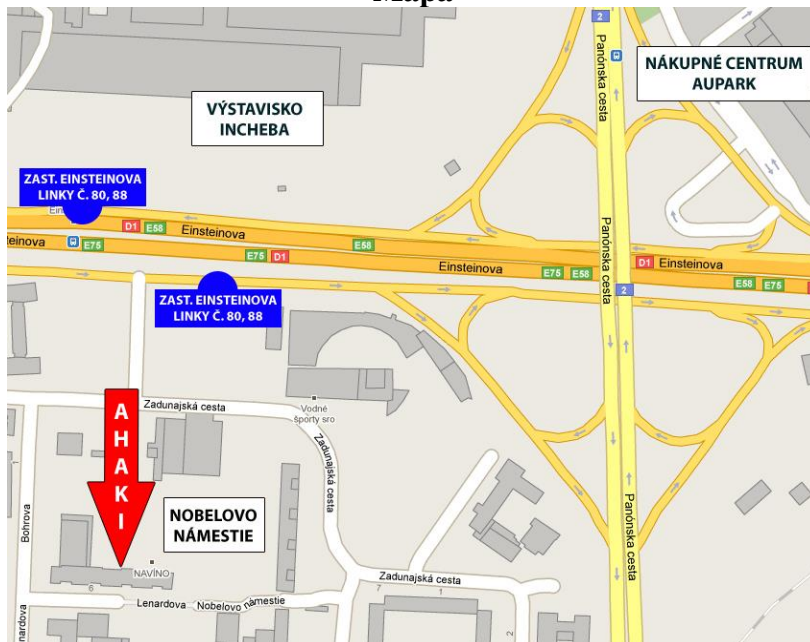

INŠTITÚT VIRGINIE SATIROVEJ V SR
pridružený inštitút Globálnej vzdelávacej siete Virginie Satirovej

a
Akadémia STEP

Navigácia AHAKI centrum:

Poradenské a vzdelávacie centrum AHAKI, Nobelovo námestie, 851 01 Bratislava-Petržalka (zelená prízemná, podterasová budova pri cyklotrase, za supermarketom Billa) autobusy **80, 88, 92, 192**, zastávka Kremnická alebo Einsteinova, (lístok na MHD sa dá kúpiť v automate alebo prázdnu SMS na číslo 1100 - po prijatí spätnej SMS platí 1 hodinu).

Mapa

[Interaktívna mapa na webe](#)