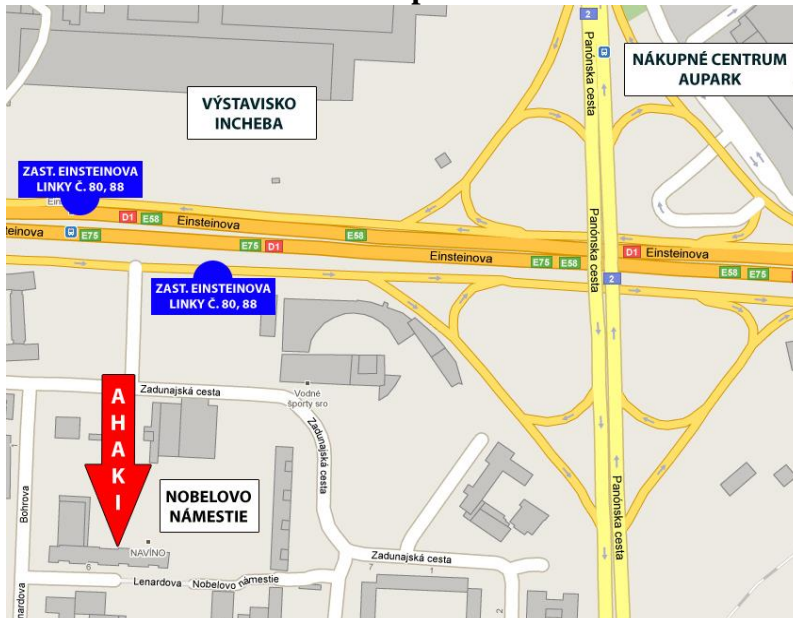

INŠTITÚT VIRGINIE SATIROVEJ V SR
prídružený inštitút Globálnej vzdelávacej siete Virginie Satirovej

Navigácia AHAKI centrum:

Poradenské a vzdelávacie centrum AHAKI, Nobelovo námestie, 851 01 Bratislava-Petržalka, Lenardova 4/A
(zelená prízemná, podterasová budova pri cyklotrase, za supermarketom Billa)
autobusy [80, 88, 92, 192](#), zastávka Kremnická alebo Einsteinova,
(lístok na MHD sa dá kúpiť v automате alebo prázdnu SMS na číslo 1100 - po prijatí spätnej SMS platí 1 hodinu).

Mapa

[Interaktívna mapa na webe](#)