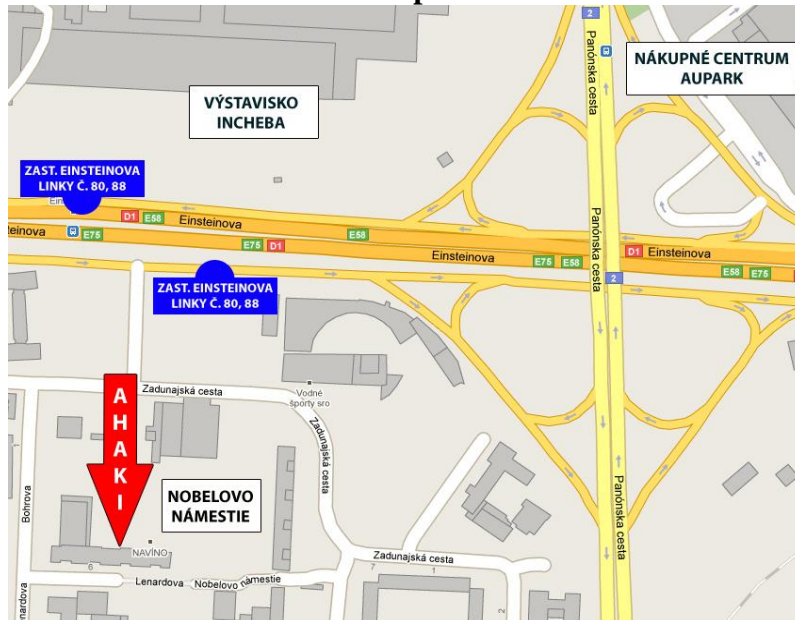

INŠTITÚT VIRGINIE SATIROVEJ V SR
príručný inštitút Globálnej vzdelávacej siete Virginie Satirovej

Navigácia AHAKI centrum:

Poradenské a vzdelávacie centrum AHAKI, Nobelovo námestie, 851 01 Bratislava-Petržalka, Lenardova 4/A (zelená prízemná, podterasová budova pri cyklotrase, za supermarketom Billa) autobusy [80](#), [88](#), [92](#), [192](#), zastávka Kremnická alebo Einsteinova, (lístok na MHD sa dá kúpiť v automate alebo prázdnu SMS na číslo 1100 - po prijatí spätnej SMS platí 1 hodinu).

Mapa

[Interaktívna mapa na webe](#)